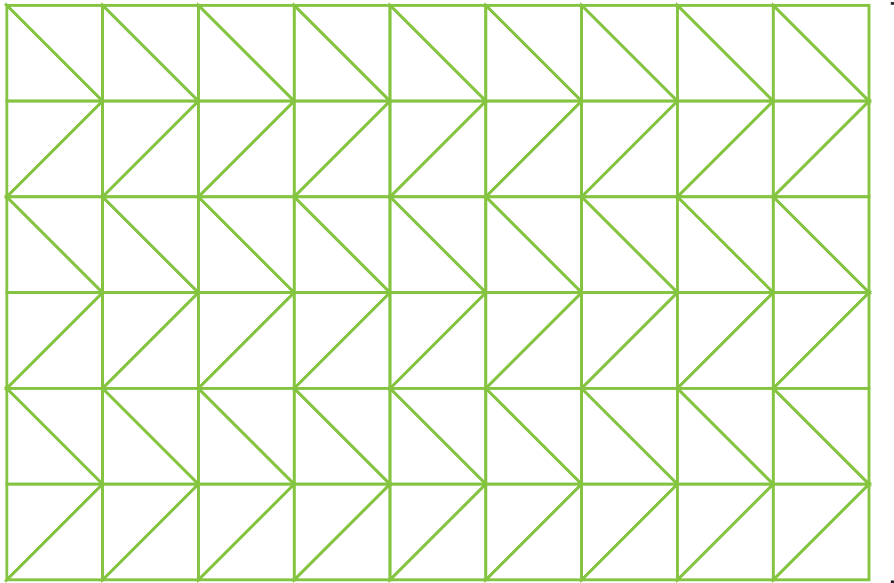

BABYQUILT MIT CHEVRON-MUSTER

(Seite 26-31)

VOLLSTÄNDIGE ANORDNUNG
INSGESAMT 54 QUADRATE/108 DREIECKE

60 CM
6 QUADRATE
12 DREIECKE

90 CM - 9 QUADRATE/18 DREIECKE

**VORLAGE
QUADRAT/DREIECK**

Auf 200 % vergrößern